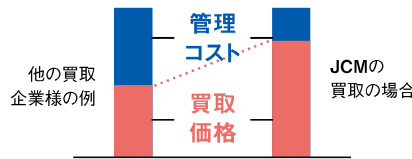

JCMのあんしんポイント /

大手企業
1700社と
提携

防衛省・外務省・JICA・医師協同組合・弁護士協同組合・税理士会・司法書士協同組合・警察生活協同組合・NHK共済会・日本通運・ANA・JAL・NECグループ・Panasonicグループ・三菱電機グループ・日立グループ・伊藤忠商事・三井物産・丸紅・双日・AEONグループ・TOTO・カシオ・東京建物・ハウスメイト・電力生活協同組合・県庁生活協同組合・学校生活協同組合
その他 計1,700社

創業
1984年
豊富な買取実績

JCMは、一般社団法人 日本中古自動車販売協会連合会と、銀行・信販・生損保など60社の出資提携により1984年に設立された会社です。
中古車情報誌「カーセンサー」の営業・制作・自動車販売店向けの販売管理システムの開発・販売等を行っています。

コストを抑え
お客様に**還元**

高価買取の理由
詳細はこちらから!

KK00008318

他にも
豊富な
メリット!

出張査定
無料